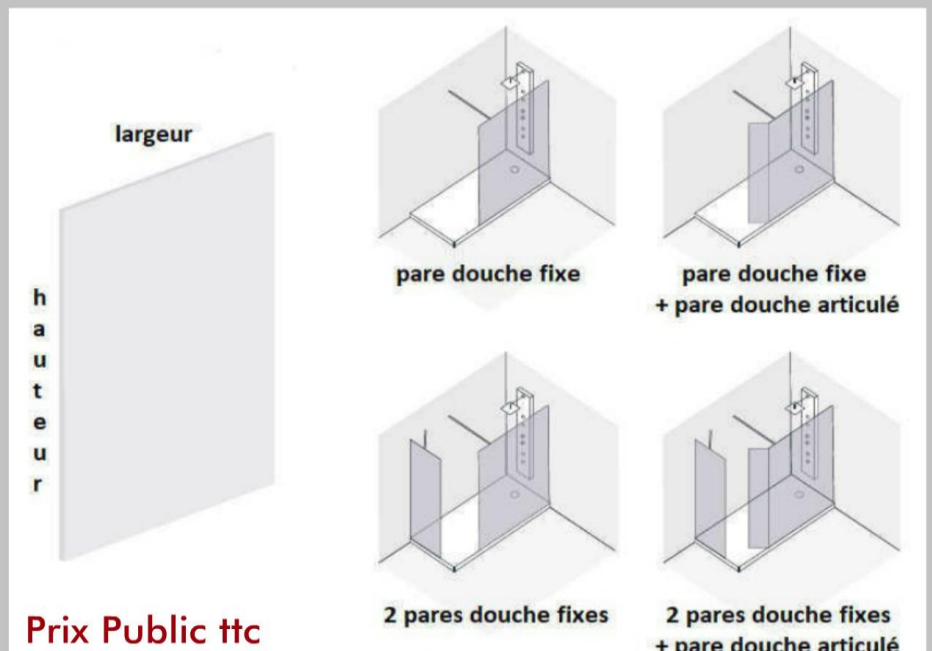

mitigeur
ESSANZA Chromé
118 € ttc

NEVADA 450 € ttc

Pares douche

Pares douche fixes

largeur hauteur 1960 mm

500	347 € ttc
700	347 € ttc
800	371 € ttc
900	395 € ttc
1000	407 € ttc
1100	431 € ttc
1200	455 € ttc

Pares douche articulés

200	180 € ttc
400	192 € ttc

armoire de 267 x hauteur 245 cm

Prix Public 970 € ttc

Corps de meubles et Façades en PPSM 18 mm
Étagères en PPSM 25 mm

White Larix

Olmo Natura

Rovere Crudo